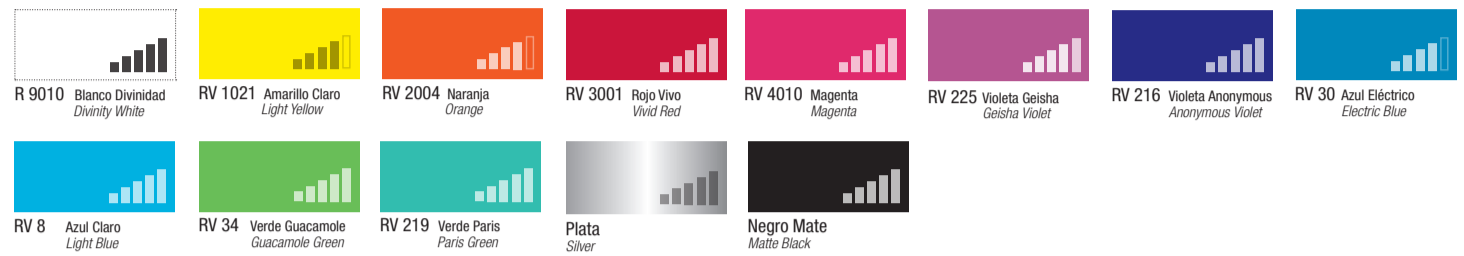

# MEGA

13 Cores, acabamento brilhante, alta pressão, secagem ultra rápida. 600ml.

Negro Mate  
Matte Black

Plata  
Silver

# MAXIMO

2 cores, acabamento brilhante, alta pressão, secagem ultra rápida. 750ml.

## VALORES DAS CORES

	WEB (Hexadecimal)	PRINT (C,M,Y,K)	PANTONE (Solid Coated)
RV 1021 <b>Amarillo Claro / Light Yellow</b>	FFE100	0, 8, 95, 0	108 C
RV 2004 <b>Naranja / Orange</b>	EA640D	0, 49, 66, 0	1645 C *
RV 3001 <b>Rojo Vivo / Vivid Red</b>	B3061E	0, 100, 99, 4	1797 C
RV 4010 <b>Magenta / Magenta</b>	D90075	0, 99, 0, 0	226 C
RV 219 <b>Verde Paris / Paris Green</b>	8BC8AA	55, 0, 40, 0	563 C
RV 8 <b>Azul Claro / Light Blue</b>	60C5E7	60, 0, 4, 0	2985 C
RV 34 <b>V. Guacamole / Guacamole Green</b>	88B14F	55, 10, 82, 0	360 C
RV 30 <b>Azul Eléctrico / Electric Blue</b>	5891	100, 30, 0, 20	3015 C
RV 216 <b>Violeta Anónimo / Anonymous Violet</b>	45347A	80, 85, 0, 21	5265 C
RV 225 <b>Violeta Geisha / Geisha Violet</b>	C15C92	25, 75, 9, 0	2385 C
RV 9010 <b>Blanco Divinidad / Divinity White</b>	FFFFFF	0, 0, 0, 0	-
RV 9011 <b>Negro / Black</b>	000000	0, 0, 0, 100	BLACK C
Plata / Silver	-	-	-