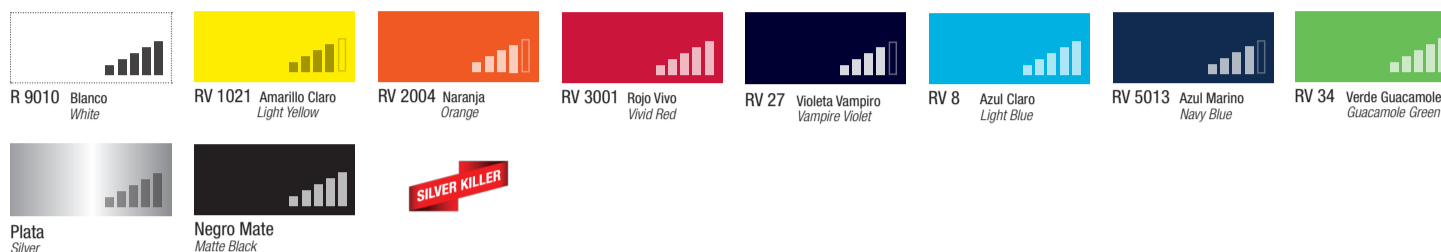

NITRO 2G Colors

10 Cores, acabamento fosco, alta pressão, secagem ultra rápida. 500ml.

NITRO 2G

acabamento fosco, baixa pressão, secagem ultra rápida. 400ml.

Nível de cobertura

VALORES DAS CORES

	WEB (Hexadecimal)	PRINT (C,M,Y,K)	PANTONE (Solid Coated)
RV 1021 Amarillo Claro / Light Yellow	FFE100	0, 8, 95, 0	108 C
RV 2004 Naranja / Orange	EA640D	0, 49, 66, 0	1645 C *
RV 3001 Rojo Vivo / Vivid Red	B3061E	0, 100, 99, 4	1797 C
RV 271 Violeta Vampiro / Vampire Violet	40632	100, 100, 0, 58	276 C
RV 8 Azul Claro / Light Blue	60C5E7	60, 0, 4, 0	2985 C
RV 5013 Azul Marino / Navy Blue	010E30	100, 68, 0, 54	282 C
RV 34 V. Guacamole / Guacamole Green	88B14F	55, 10, 82, 0	360 C
R-9011 Negro / Black	0	0, 13, 48, 98	Pantone Black C
R-9001 Blanco / White	FFFFFF	-----	-----
Plata / Silver	-	-	-